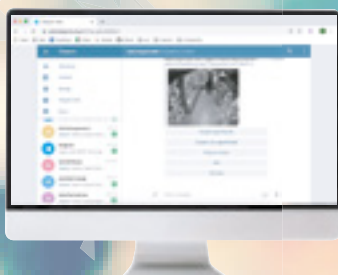

PRÉVOL

GAMME Veesion

*"Déectez les vols,
Automatiquement,
En temps réel."*

✓ IDENTIFIER

Identifiez en temps réel
les gestes suspects.

✓ ÉLIMINER

Éliminez le vol régulier.

✓ ENGAGER

Engagez les équipes.

< INSTALLATION PLUG & PLAY
MOBILES, DESKTOP

www.lynxsecurite.com

Autorisation CNAPS N° AUT-033-2116-06-19-20170365619

**“LYNX TECHNOLOGIE
PEUT APPORTER
À VOTRE SYSTÈME DE
VIDÉOPROTECTION
LE MEILLEUR DE
L’INTELLIGENCE
ARTIFICIELLE
POUR PRÉVENIR
LES VOLS EN
TEMPS RÉEL.”**

► **Alertes Mobiles & Desktop**

✓ **INSTALLATION PLUG &PLAY**

► **Notre système :**

- Il analyse en continu de vos caméras.
- Il détecte en automatique des gestes suspects.
- Il vous transmet en instantané une alerte vidéo sur un mobile de votre choix