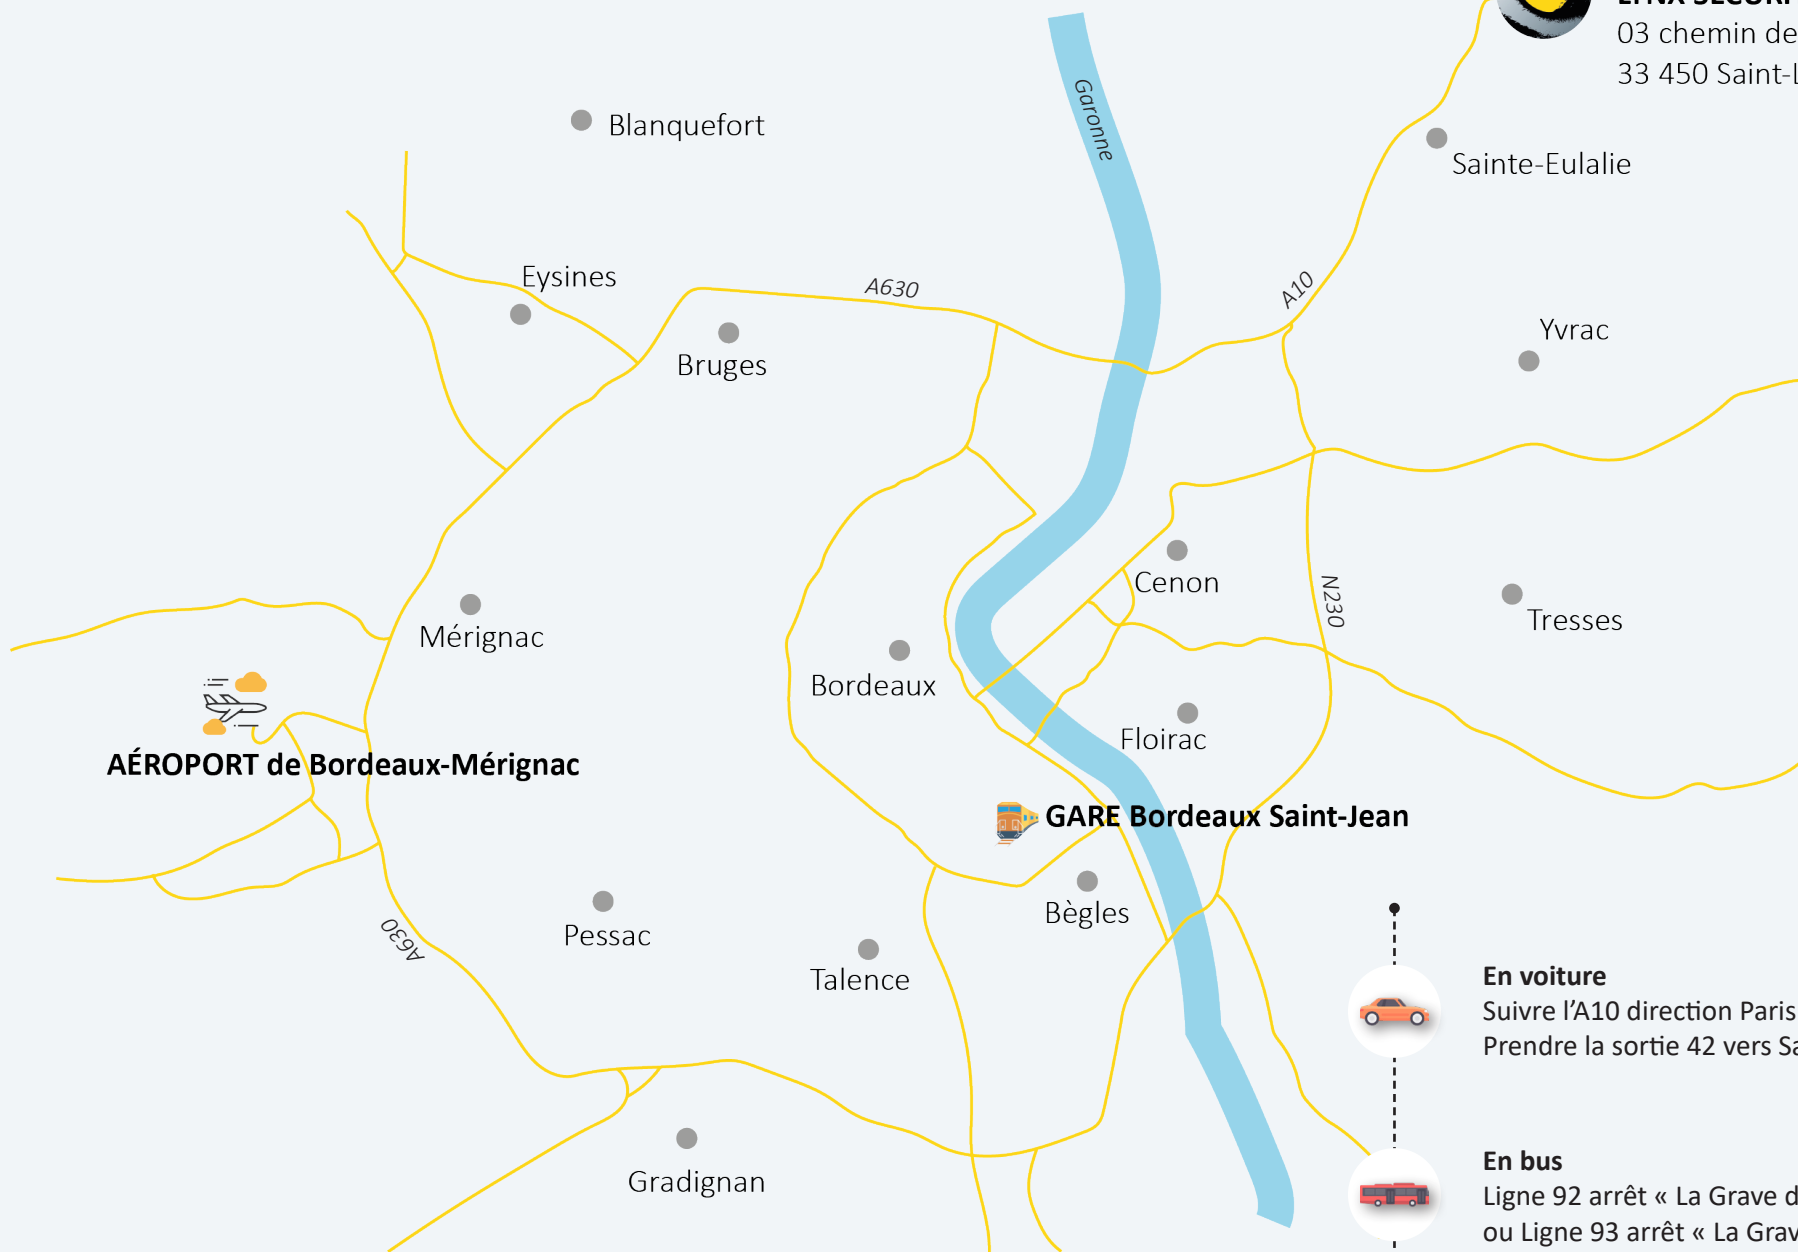

NOUS RENDRE VISITE

LYNX SÉCURITÉ

03 chemin de la Moulinotte
33 450 Saint-Loubès

En voiture

Suivre l'A10 direction Paris
Prendre la sortie 42 vers Saint-Loubès

En bus

Ligne 92 arrêt « La Grave d'Ambarès »
ou Ligne 93 arrêt « La Grave d'Ambarès »
Et environ 15 minutes à pieds